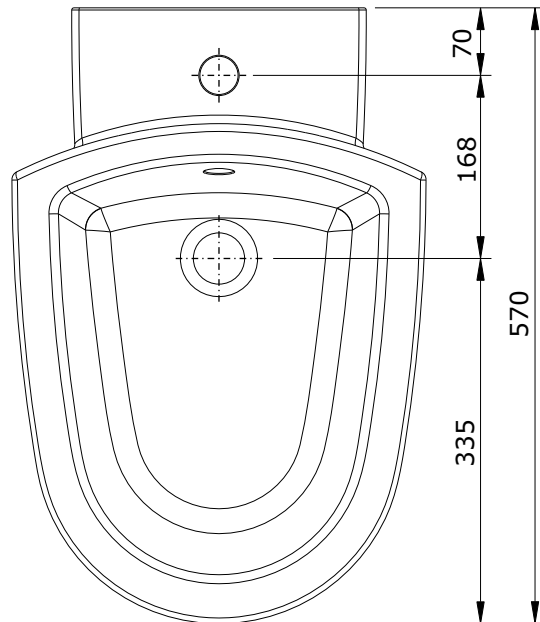

série: Newday suspensa    descrição: sanita suspensa

código: 113450

revisão: 00

sanindusa®

Os produtos apresentados seguem especificações técnicas internas da SANINDUSA.

As dimensões são meramente indicativas.

Reservamos o direito de fazer alterações técnicas que permitam melhorar a funcionalidade dos nossos produtos, sem aviso prévio.

The presented products follow technical specifications from SANINDUSA.

The dimensions of the pieces are merely a reference.