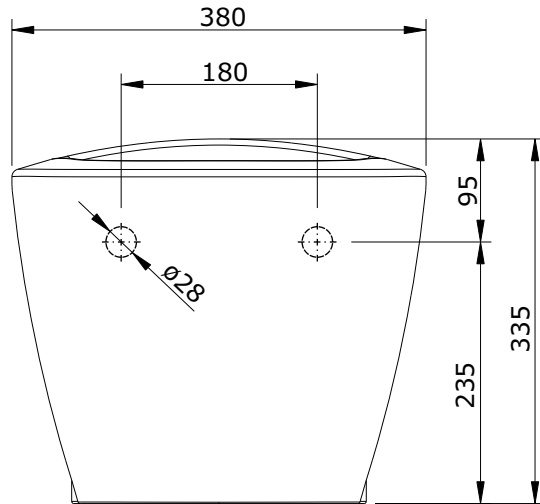

série: Newday suspensa    descrição: sanita suspensa

código: 113450

revisão: 00

sanindusa®

Os produtos apresentados seguem especificações técnicas internas da SANINDUSA.

As dimensões são meramente indicativas.